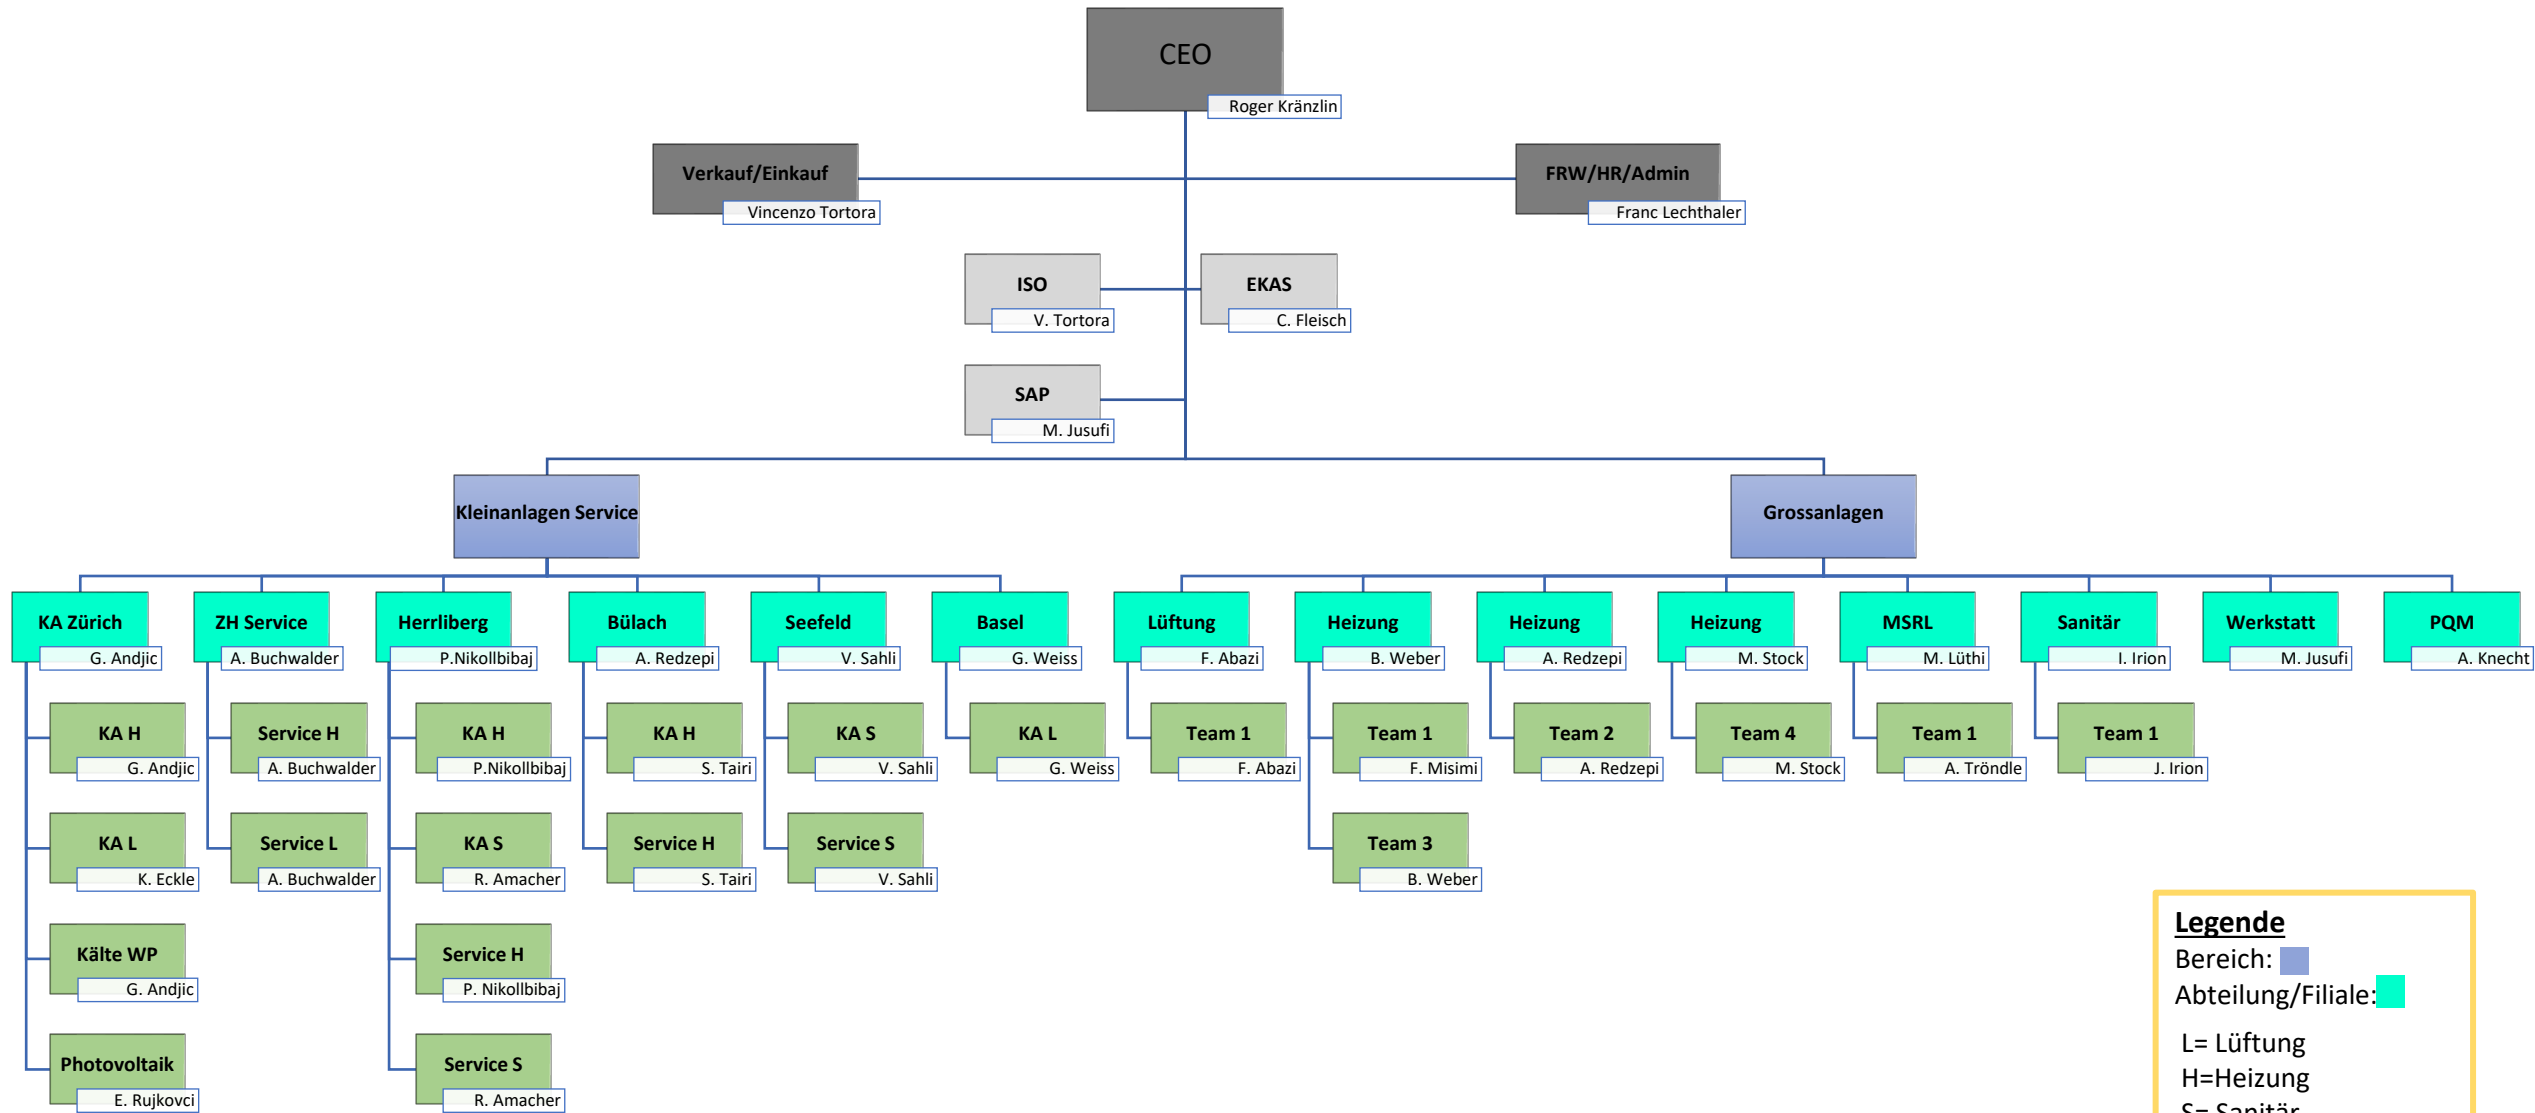

Organigramm Firma Koster AG

01.01.2024

Legende

Bereich: ■

Abteilung/Filiale: ■

L= Lüftung
H=Heizung
S= Sanitär
WP= Wärmepumpe